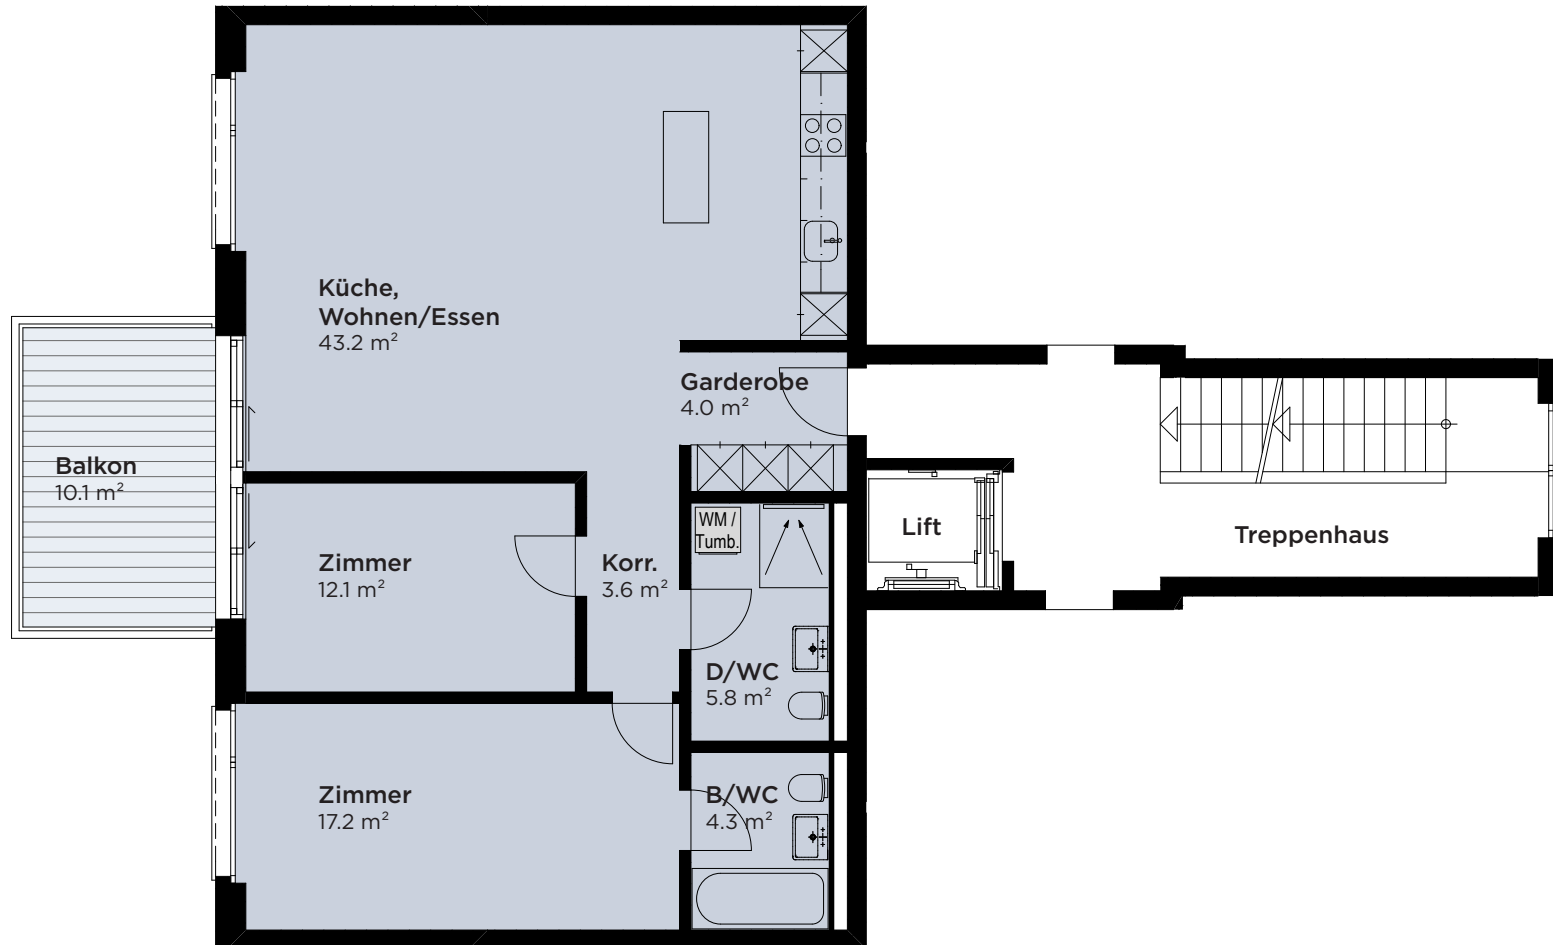

Massstab ca. 1:100

1m

3 1/2-ZIMMER-WOHNUNG

Wohnfläche	95.0 m ²
Balkone	10.1 m ²
Kellerabteil	9.9 m ²

2. OBERGESCHOSS

128-202

Alle m²-Angaben sind zirka Masse