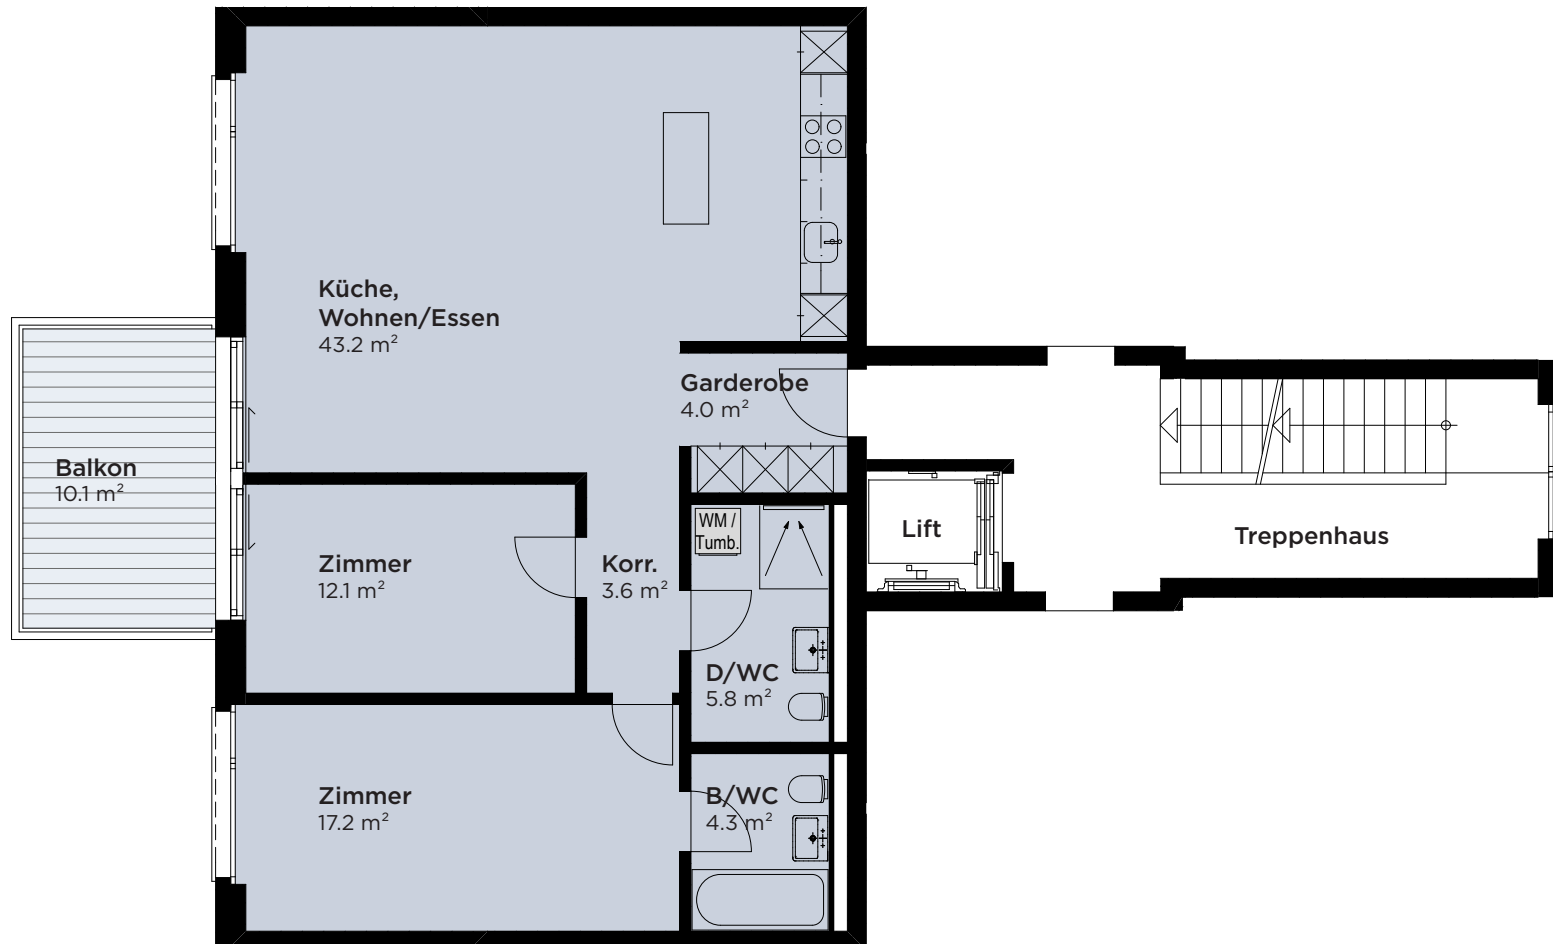

Massstab ca. 1:100

1m

3 1/2-ZIMMER-WOHNUNG

Wohnfläche	95.0 m ²
Balkone	10.1 m ²
Kellerabteil	8.5 m ²

1. OBERGESCHOSS

128-102

Alle m²-Angaben sind zirka Masse